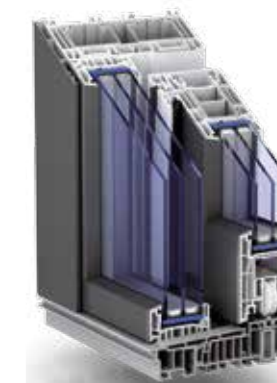

- Bezbariérové prahy realizované v súlade s normou.
- Veľké stavebné výšky a plochy skla.
- Vysoký dopad svetla a solárne zisky.
- Komfortná obsluha pri otváraní a zatváraní.
- Trvalé recyklovateľné systémové riešenie z plastových bezolovnatých profilov priaznivých pre životné prostredie.

VIAC SVETLA VIAC KOMFORTU LEPŠÍ VÝHL'AD

Splňte si svoj sen o svetlých obytných priestoroch zaliatych slnkom: s inovatívnym systémom zdvižno-posuvných dverí PremiDoor 76. Či už zelenú záhradu alebo urbanistickú skyline - s PremiDoor 76 včleníte vďaka veľkorysým skleneným plochám vonkajší svet do Vášho životného priestoru. Moderný bezbariérový systém presviedča maximálnym komfortom obsluhy a vysokou tepelnou izoláciou. Novostavba alebo renovácia: PremiDoor 76 Vám ponúka perfektné riešenie. Túto novú voľnosť si vezmite do svojho domova.

» Veľkolepý. Aj vo svojom stvárnení

Uskutočnite všetky svoje architektonické predstavy. PremiDoor 76 Vás nenadchne iba svojím elegantným designom a veľkými plochami skla ale aj veľkým spektrom farieb a materiálov: od klasickej bielej cez vysokohodnotné riešenia s fóliami až po prémiovú výbavu ako proCoverTec a AluClip.

proCoverTec

Polomatný vzhľad, ľahko štrukturované na dotyk, odolné voči UV a IR, odpudzujúce nečistoty – inovatívna povrchová technológia s perfektnou kombináciou ochrany a farieb.

AluClip

Ľahké na údržbu, odolné, elegantné a hospodárne – toto sú jeho výhody z kombinácie plastového profilu s hliníkovou krytkou. Dodatočne sa ponúkajú bezhraničné možnosti stvárnenia výberu farieb.

» Vždy tá najlepšia voľba